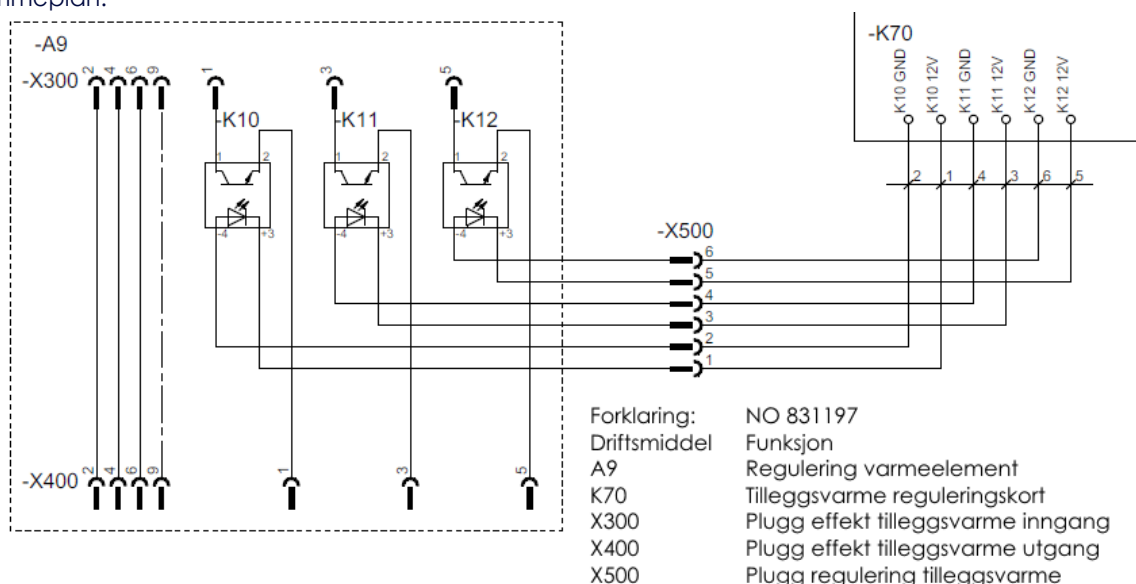

PRODUKTARK

Trinnregulering varmeelement MLRH 1/3

Trinnregulering for varmeelement i varmepumper.

Denne kan brukes som alternativ hvis varmepumpen ikke kan utstyres med maksimal sikring.

Den passer for enheter 3~ 400V, 1~ 230V og 3~ 230V.

Tilbehør for:

Varmpumpe	Høiax art.nr.	NRF-nummer
Alterra SWC 42H3 400v	8373526	8373526
Alterra SWC 62H3 400v	8373527	8373527
Alterra SWC 82H3 400v	8373528	8373528
Alterra SWC 102H3 400v	8373529	8373529
Alterra SWC 122H3 400v	8373531	8373531
Alterra SWC 142H3 400v	8373532	8373532
Alterra SWC 172H3 400v	8373533	8373533
Alterra SWC 192H3 400v	8373534	8373534
Alterra SWCV 62H3	8373535	8373535
Alterra SWCV 162H3	8373536	8373536
Alterra SWCV 62H1	8373537	8373537
Alterra SWC 42H1 230v	8373538	8373538
Alterra SWC 62H1 230v	8373539	8373539
Alterra SWC 82H1 230v	8373541	8373541
Alterra SWC 102H1 230v	8373542	8373542
Alterra SWC 132H1 230v	8373543	8373543

Klemmeplan:

Typen av samme produkt:

Type	Høiax art.nr.	NRF-nummer
Trinnregulering varmeelement MLRH 1/3	8373571	8373571